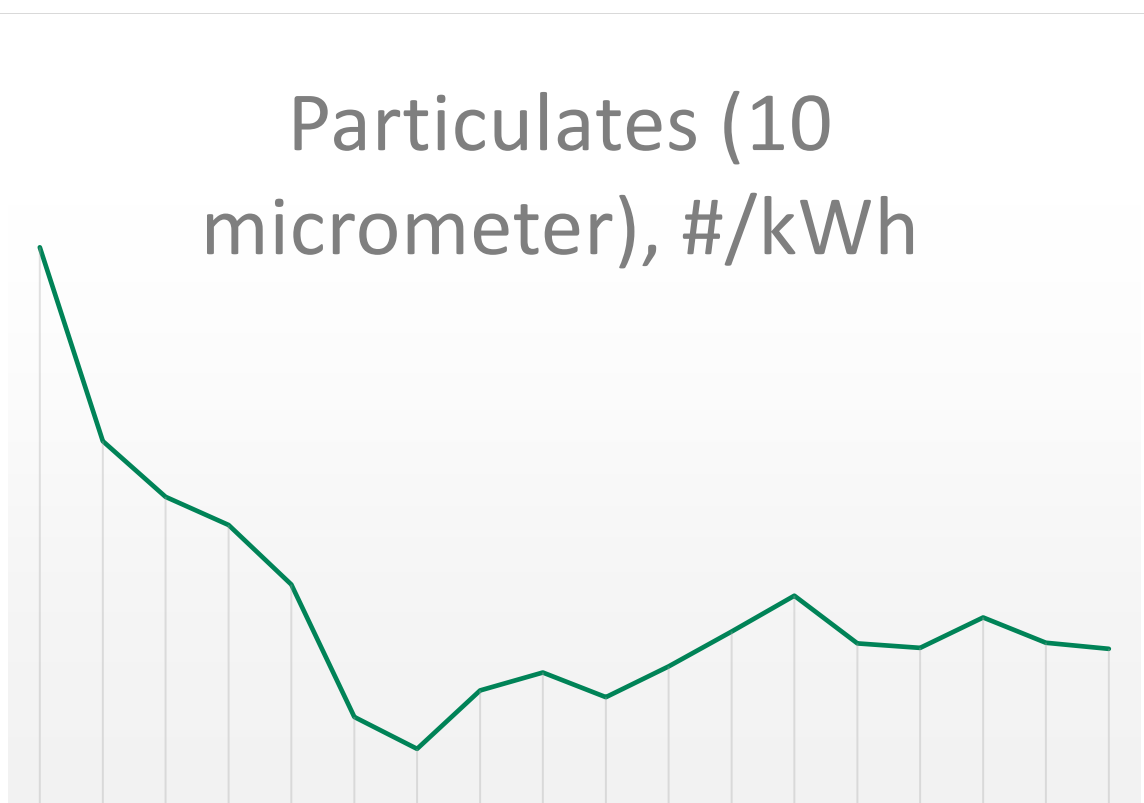

Particulates (10 micrometer), #/kWh

0.00030
0.00025
0.00020
0.00015
0.00010
0.00005
0.00000

2003 2004 2005 2006 2007 2008 2009 2010 2011 2012 2013 2014 2015 2016 2017 2018 2019 2020